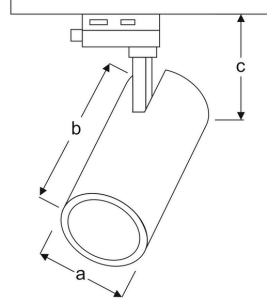

## MECHANICAL SPECS / MEKANİK ÖZELLİKLER

<b>Application Areas</b> Uygulama Alanları	Exhibition Room - Offices - Foyers - Shopping malls
<b>Luminaire Type</b> Ürün Tipi	LED Tracklight
<b>Luminaire Body</b> Ürün Gövdesi	Die cast aluminum
<b>Luminaire Diffuser</b> Ürün Difüzörü	Lenses
<b>Luminaire Colour</b> Ürün Gövde Rengi	S : Ral 9005 Jet black / B : Ral 9016 Traffic White / G : Ral 9006 Grey
<b>Ingress Protection (IP) Rating</b> IP Sınıfı	IP40
<b>Impact Resistance (IK) Rating</b> IK Sınıfı	IK02

## OPTIONS / OPSİYONLAR

1 Hour Emergency Kit	3 Hour Emergency Kit	DALI	SENSOR
-	-	-	-

Product Code Ürün Kodu	Power (W) Watt	Lumen (lm) Işık Akısı	Efficacy (lm/W) Verimlilik	Col. Temp (K) Kelvin	Dimensions (mm) Boyutlar ( a b x c ) Ø	Pack. Qty Koli Adedi	Pack. Weight (kg) Koli Ağırlığı
VTR06 1110G RB30	10	1000	100	3000	60x110x170	20	1,25
VTR06 1110G RB40	10	1000	100	4000	60x110x170	20	1,25
VTR06 1110G RB60	10	1000	100	6000	60x110x170	20	1,25